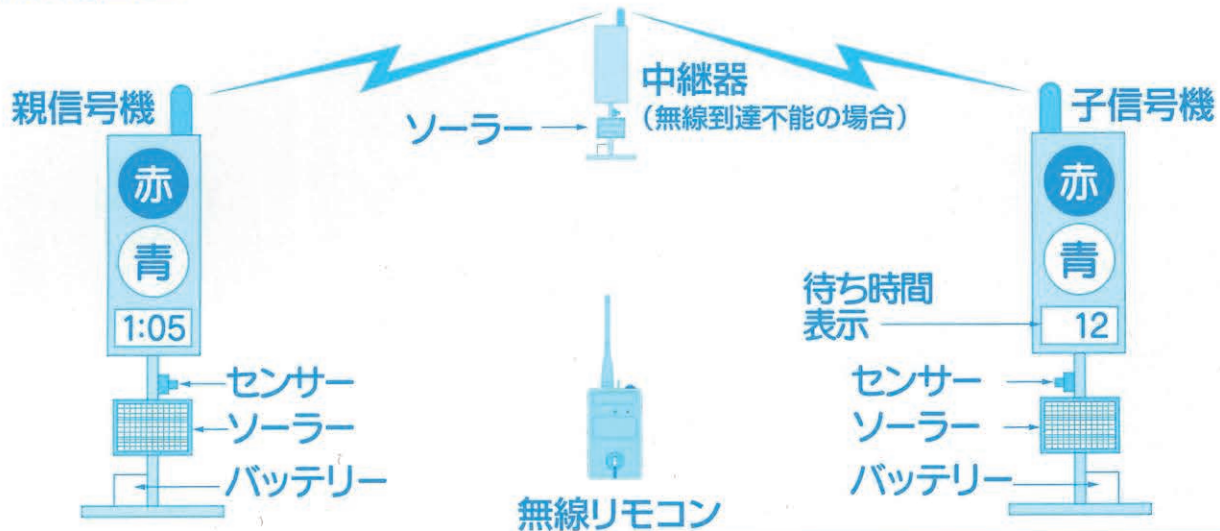

裏より青・赤がわかります。

設定が簡単!

青時間 040
赤時間 020

初期設定は赤・青2つのスイッチでOK。
あとは自動的に計算し、作動します。

移動しながらの工事に最適!

無線リモコン

無線通信500m以内

- バッテリーを使用すれば、「スムーズくん」を車に載せたままでの使用が可能。
- 設置が簡単です。

ソーラー・AC100V・バッテリー

AC100V ↔ 12V バッテリー

併用の場合、停電時自動的にAC100Vからバッテリーへ切り替わります。

作動に影響なし!

7年のモデル事業を経て、全ての工事で指定して活用する
「山口県地産地消」に選定される

ソーラー対応自動信号機

朝夕通勤時間帯等多い車線は青時間が長くなり、一度に多くの車両を流します
夜間など、車の流れが少ないときは青時間が短縮されます。

作業現場でのイメージアップに貢献します。

信号機配置図

製品仕様

自動診断機能	万が一、無線異常やセンサー異常(不良)が発生した場合自動的に感知し、その時の青・赤時間で動作し続けます。
その他の機能	無線チャンネルオートスキャン機能付き(無線リモコンも同じ)自動・赤点滅・タイマー式・赤固定のモード切り替えができます。信号機を使用しないとき、ソーラーでバッテリーを充電することができます。信号機と無線リモコンとも、バッテリーの残量が確認できます。その他のエラー内容の確認ができます。
無線通信範囲	親機・子機信号機間、見通し約500m(無線リモコンも同じ500m) 無線到達不能箇所はソーラー無線中継機により有線不要、延長も可能
電源	太陽電池…32W、バッテリー40AH DC12V 昼…5W以下、夜間…1W以下 AC100V…10W 注意：ソーラーパネルは南向けとし、必ず太陽光が全面に当たるようにして下さい。
無日照連続使用時間	約10日間連続使用が可能(満充電・新品40AHバッテリー)
信号灯	直径φ240、超高輝度LEDの集合体
待ち時間表示	字高約100mm、高輝度赤LED
寸法	表示部：825mm×310mm×192mm(フード含む) 本体高さ約1800mmから2700mmの可変が可能
重量	本体約10.8kg・土台約11kg (ソーラー・バッテリー含まず)

「スムーズくん」関連

三叉路・四差路自動信号機(3モード切り替え機能)

- Aモード：3信号機均等制御
- Bモード：横道に車両が来たときのみ信号制御に組込む
- Cモード：メイン道に対し2・3周期ごとに信号制御に組込む

『スムーズくん』と他の機器との連動も可能

- ◎赤信号のとき予告信号を赤にする回転灯を動作させる

三叉路無線リモコン(別売)

その他の信号機

1. IDタグ装着による自動信号機