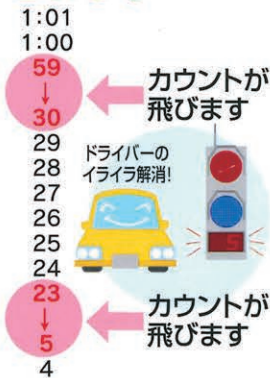

自動信号機「スムーズくん」2

時間短縮とWエコ信号機 ソーラーのWエコ信号機

NETIS登録番号CG-980005

待ち時間短縮により 地球環境の保全に貢献します

通行する車両の待ち時間がたったの1・2分であっても合計すると莫大なCO₂削減となります。

センサー付だからできる 「スムーズくん」のメリット

1. センサーからの情報をもとにマイコンで最適な信号サイクルを作ります。よって無駄な待ち時間が少なくなり、スムーズな通行を実現。
2. 渋滞の緩和から、イライラ運転の解消・国民の時間ロス・燃料の減少に貢献します。
3. 排気ガス(CO₂等)の減少により環境面にも貢献します。

CO₂等
減少

操作部

待ち時間が短縮 されます

無線リモコン〈別売〉による手動操作も可能!

φ240の超高輝度LED!

人件費の削減

安全な操作場所を選べる

無線リモコン

裏より青・赤がわかります。

設定が簡単!

青時間 040
赤時間 020

初期設定は赤・青2つのスイッチでOK。
あとは自動的に計算し、作動します。

移動しながらの工事に最適!

無線リモコン

無線通信500m以内

- バッテリーを使用すれば、「スムーズくん」を車に載せたままでの使用が可能。
- 設置が簡単です。